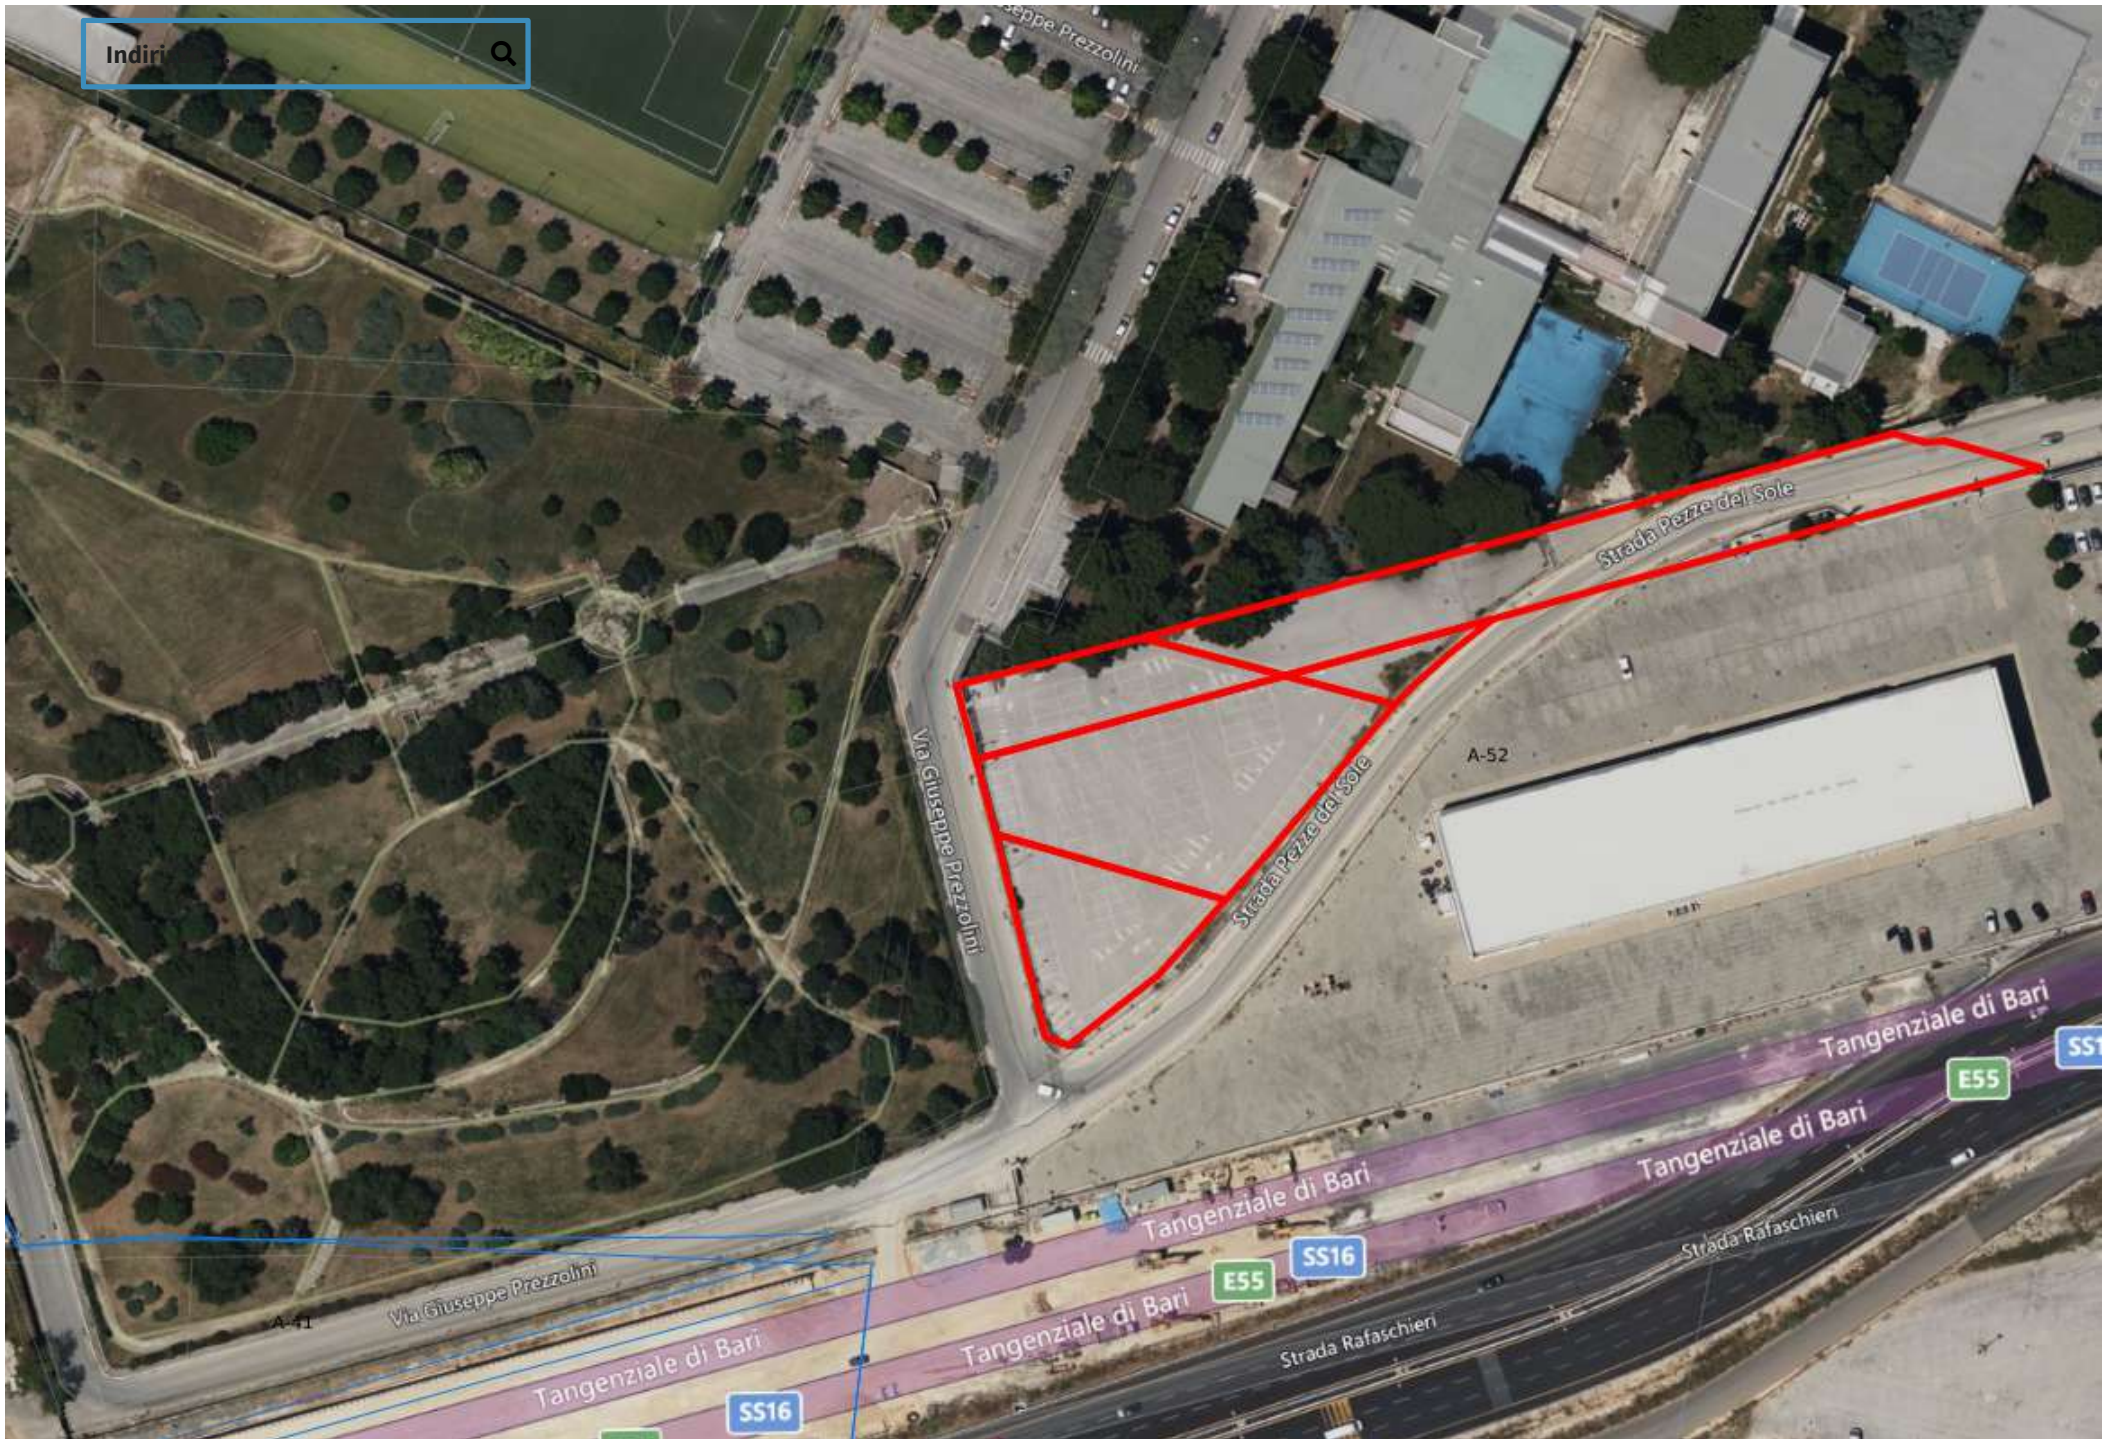

N=-4500

E=5100

5 Particelle: 398,469,470,474,978

Comune: (BA) BARI/A
Foglio: 52
Scala originale: 1:2000
Dimensione cornice: 534.000 x 378.000 metri
Protocollo pratica TI06141/2023
21-Nov-2023 10:23:46

Google Maps 64 Via Giorgio La Pira