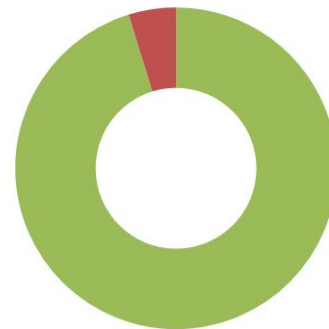

■ Soddisfatto
■ Non soddisfatto

Gradimento Area Minori