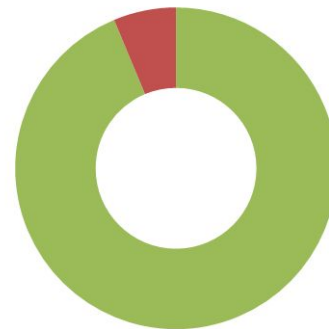

Gradimento Area Famiglia

■ Soddisfatto
■ Non soddisfatto